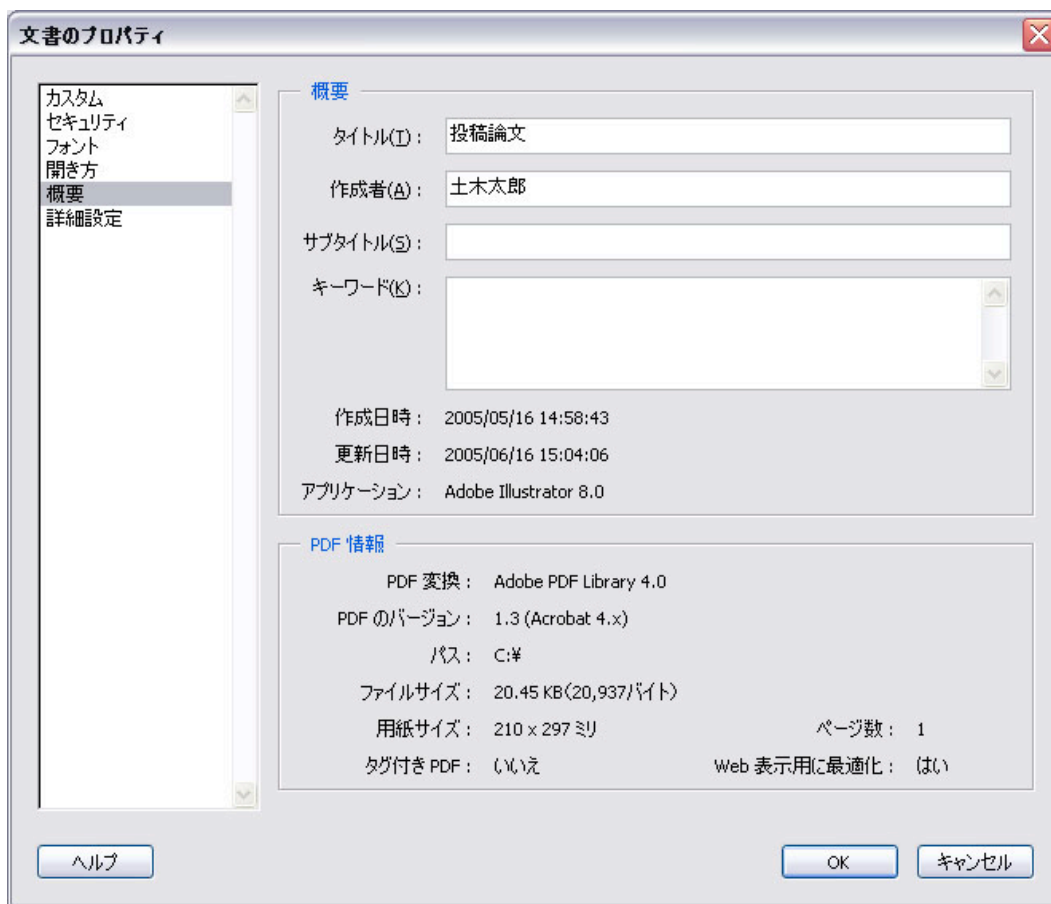

Adobe Acrobat 6.0 プロパティ設定画面の例
※詳しくはお使いの製品マニュアルを参照下さい