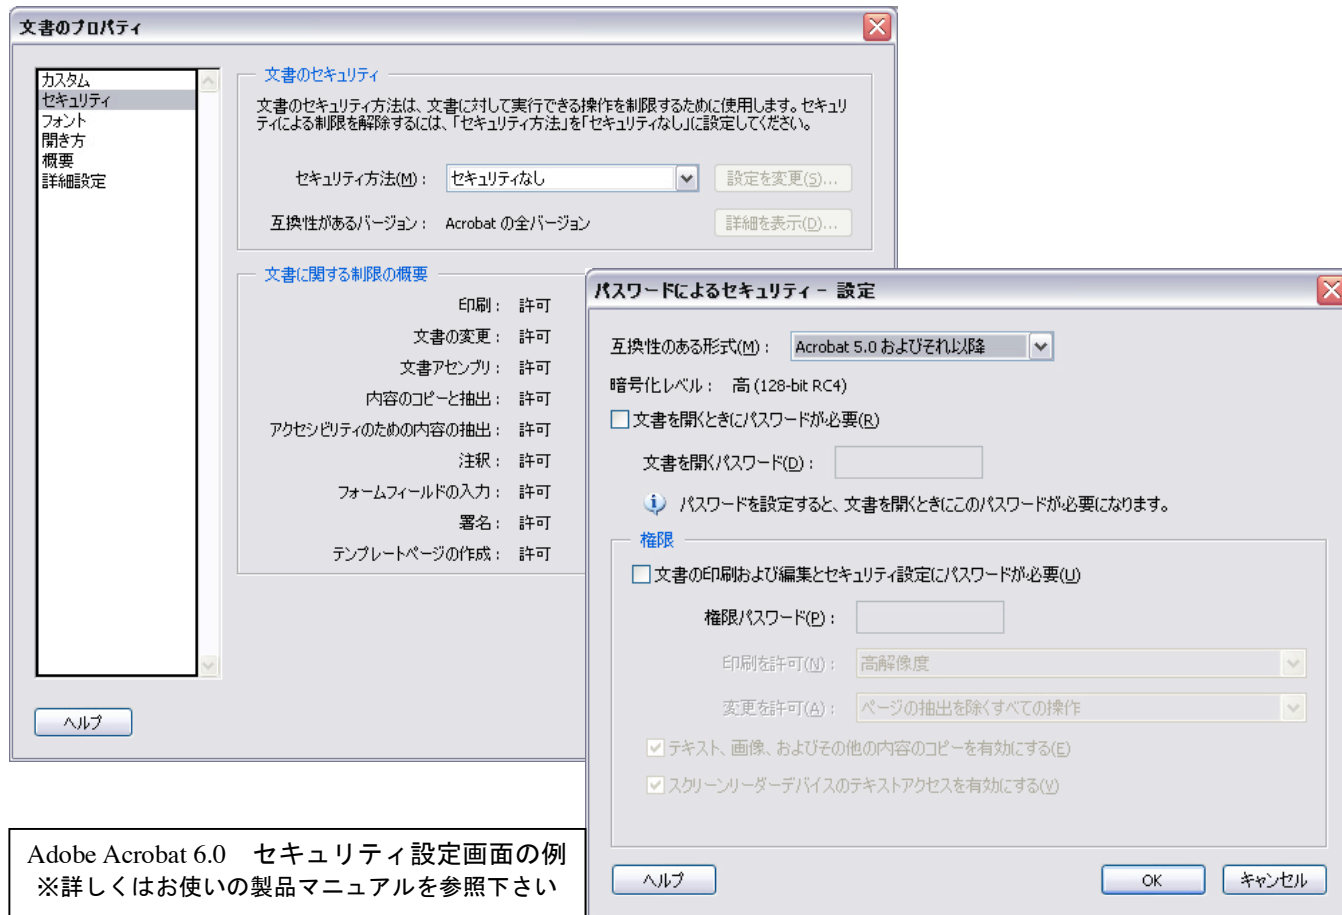

Adobe Acrobat 6.0 セキュリティ設定画面の例
 ※詳しくはお使いの製品マニュアルを参照下さい